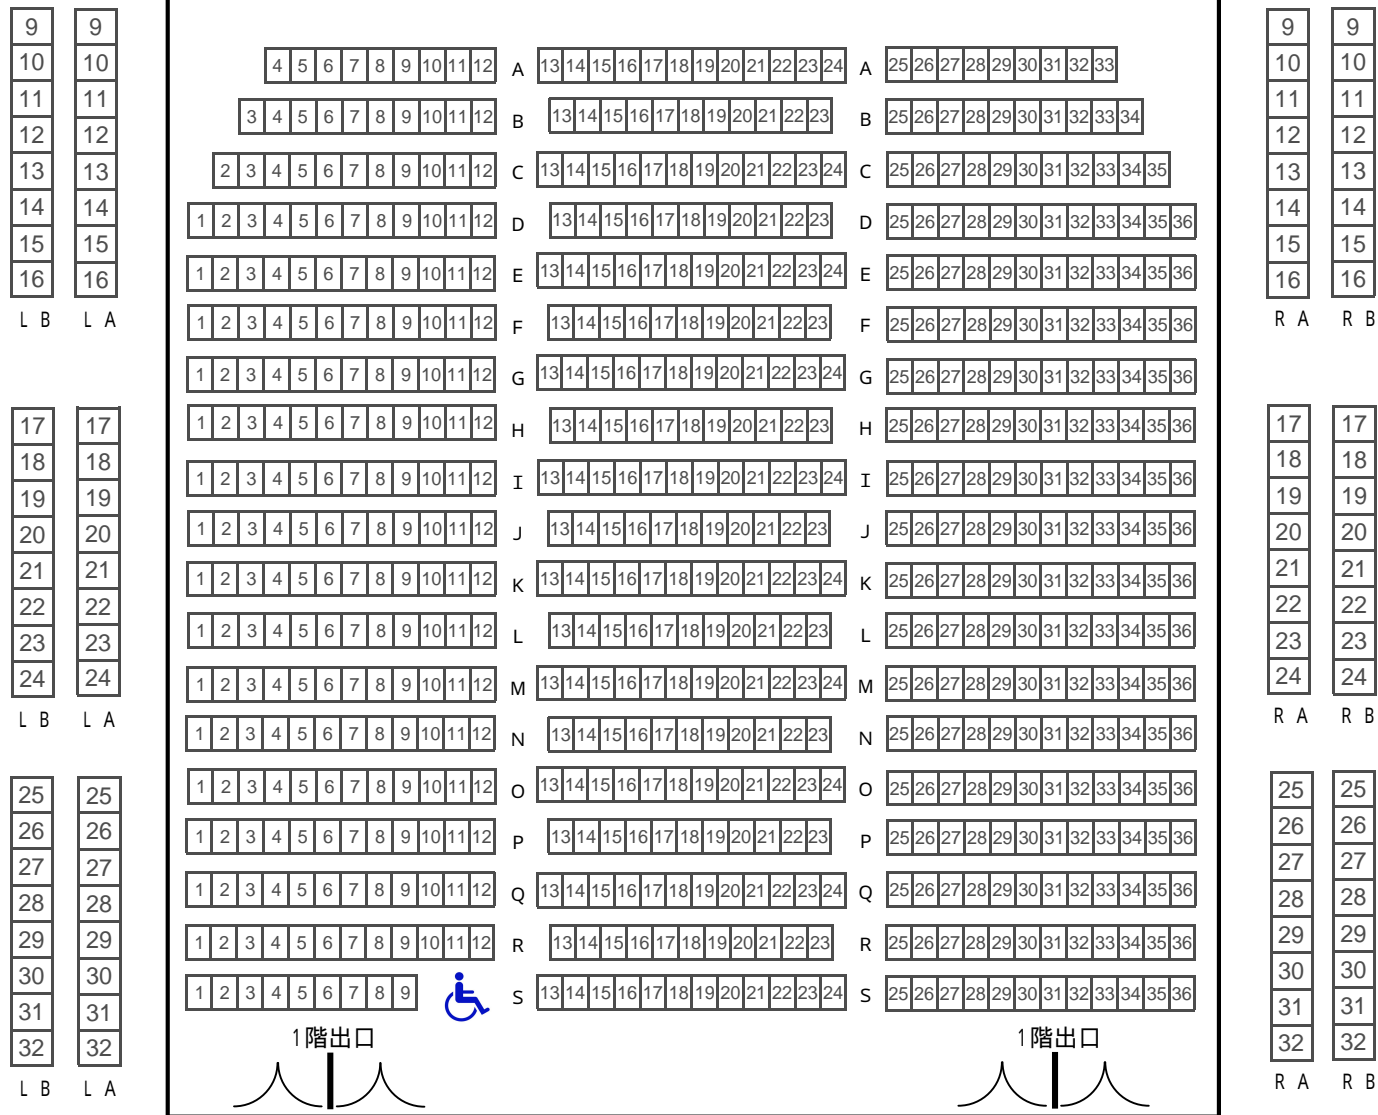

登米祝祭劇場大ホール座席表

1階 660席

2階 234席

合計 894席

舞台

1階席

2階席