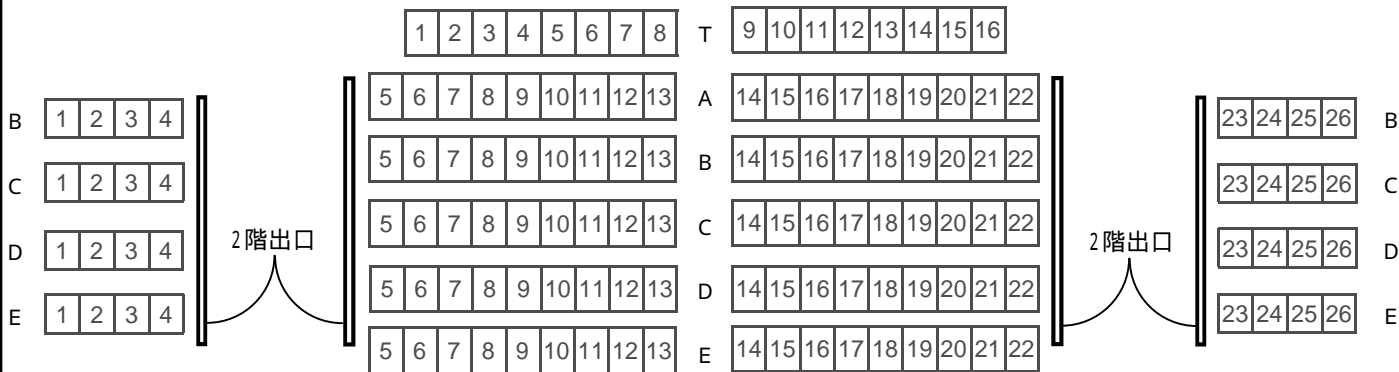

登米祝祭劇場大ホール座席表

1階 660席

2階 234席

合計 894席

舞台

1階席

2階席